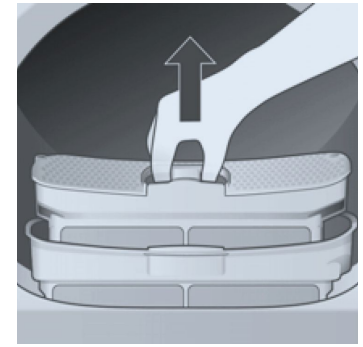

Sèche-linge professionnel 8 kg, condenseur, façade inox

Informations produit

- › Capacité 8 kg.
- › Sèche-linge à condensation d'air.
- › Ventilation axiale.
- › Tambour inox ECO DRY pour un meilleur brassage du linge et une température homogène avec éclairage LED.
- › Programmes spéciaux adaptés pour les restaurants, bars, hôtels, crèches, salons de coiffure, spas, salles de sport, etc...
- › Fonctions supplémentaires : express, doux + (séchage en douceur des textiles délicats), antibac (phase de séchage prolongée qui limite les bactéries dans le linge), départ différé, séchage +, temps, inversion + (facilite le démêlage des grandes pièces).
- › Grand Hublot Ø 360 mm avec ouverture à 180°.
- › Smart-control (multilingue) : programmateur rétroéclairé, tactile et intuitif.
- › Filtre à peluche de grandes dimensions.
- › Condenseur professionnel en façade et vidange par pompe.
- › Adapté d'origine pour un raccordement à un système de paiement.
- › Raccordement électrique 400V (tri+N) commutable en 230V (mono) sur site. Avertissement : la commutation nécessite une reprogrammation obligatoire. Temps de modification sur site : 10 minutes.
- › Fabriqués en conformité avec les normes ISO 9001 et ISO 14001.
- › Les machines Schulthess sont conformes à la directive machines 2006/42 CE autorisant leur utilisation dans un cadre professionnel.

Avantages

+ Programmeur Smart-control

Grand écran couleur 4,3 pouces Touche de sélection de la langue Affichage du poids du linge à traiter en fonction du cycle sélectionné Affichage de la durée restante et du déroulement du programme, départ différé jusqu'à 7 jours

+ Filtre surdimensionné

Filtre surdimensionné facilement amovible pour le nettoyage

+ Éclairage LED

Éclairage LED du tambour pour une luminosité dans le tambour afin de ne plus oublier de vêtements.

+ Monnayeur sèche-linge