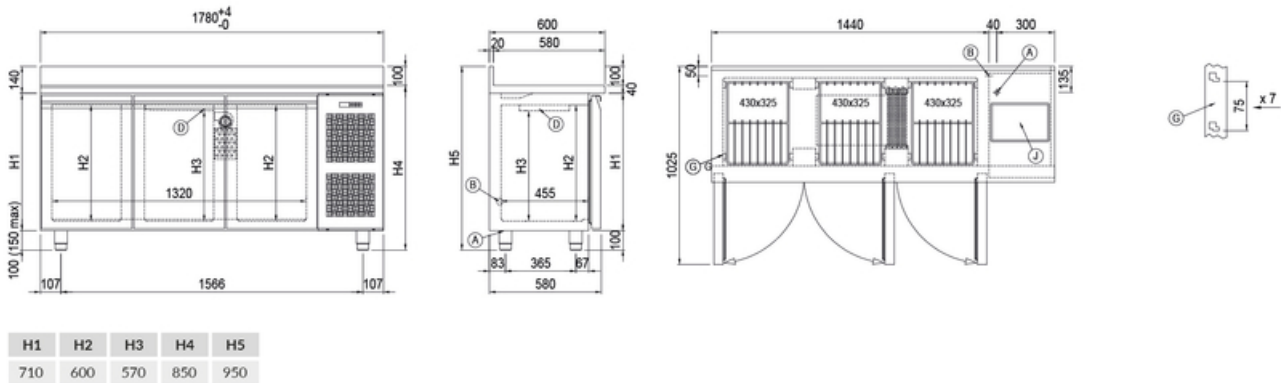

Accessoires et variantes

Cassettiera 1/2	Piano in granito
Cassettiera 1/3	Piano con alzatina in granito
Cassettiera 1/3 + 2/3	Evier Ø300×180 mm
Altezza corpo tavolo 650 mm	Robinet melangeur a levier
Altezza corpo tavolo 700 mm	Pieds en acier inoxydable hauteur 145-195mm
Altezza corpo tavolo 750 mm	Kit 4 roulettes pivotantes en acier inox AISI 304 avec freins
Vano tecnico a sinistra	Traverse inox pour AT tiroirs GN - L 25 mm
Serratura con chiave per cassetti 1/2	Kit contenitori GN1/2 + coperchi per cassetto, h 150 mm
Serratura con chiave per cassetti 1/3	Kit contenitori GN1/3 + coperchi per cassetto, h 150 mm
Serratura con chiave per cassetti 1/3 + 2/3	Grille plastifiée 325×430 mm
Porta a vetro	Coppia guide tipo C 405 mm
Illuminazione LED	Interface série RS485 avec câble de connexion XJ485CX + CABRS 0.2
Verniciatura RAL	Presa schuko IP44 con coperchio
Unità plug-in ad acqua	Kit connexion Cosmo®
Evaporatore inox	Zoccolo mobile CQ 3P h 50 mm
Alimentazione frequenza 60Hz	Zoccolo mobile CQ 3P h 100 mm
Altre alimentazioni	Zoccolo mobile CQ 3P h 150 mm
Interno hygiene H3	

*Nécessite un kit crémaillères spécial pour les tiroirs et les étagères

Dessin technique

1. **A:** Sortie cable d'alimentation   **B:** Condensation de vidange   **D:** Diffuseur d'air
   G: Empattement de crémaillère   **J:** Évaporation automatique de la condensation